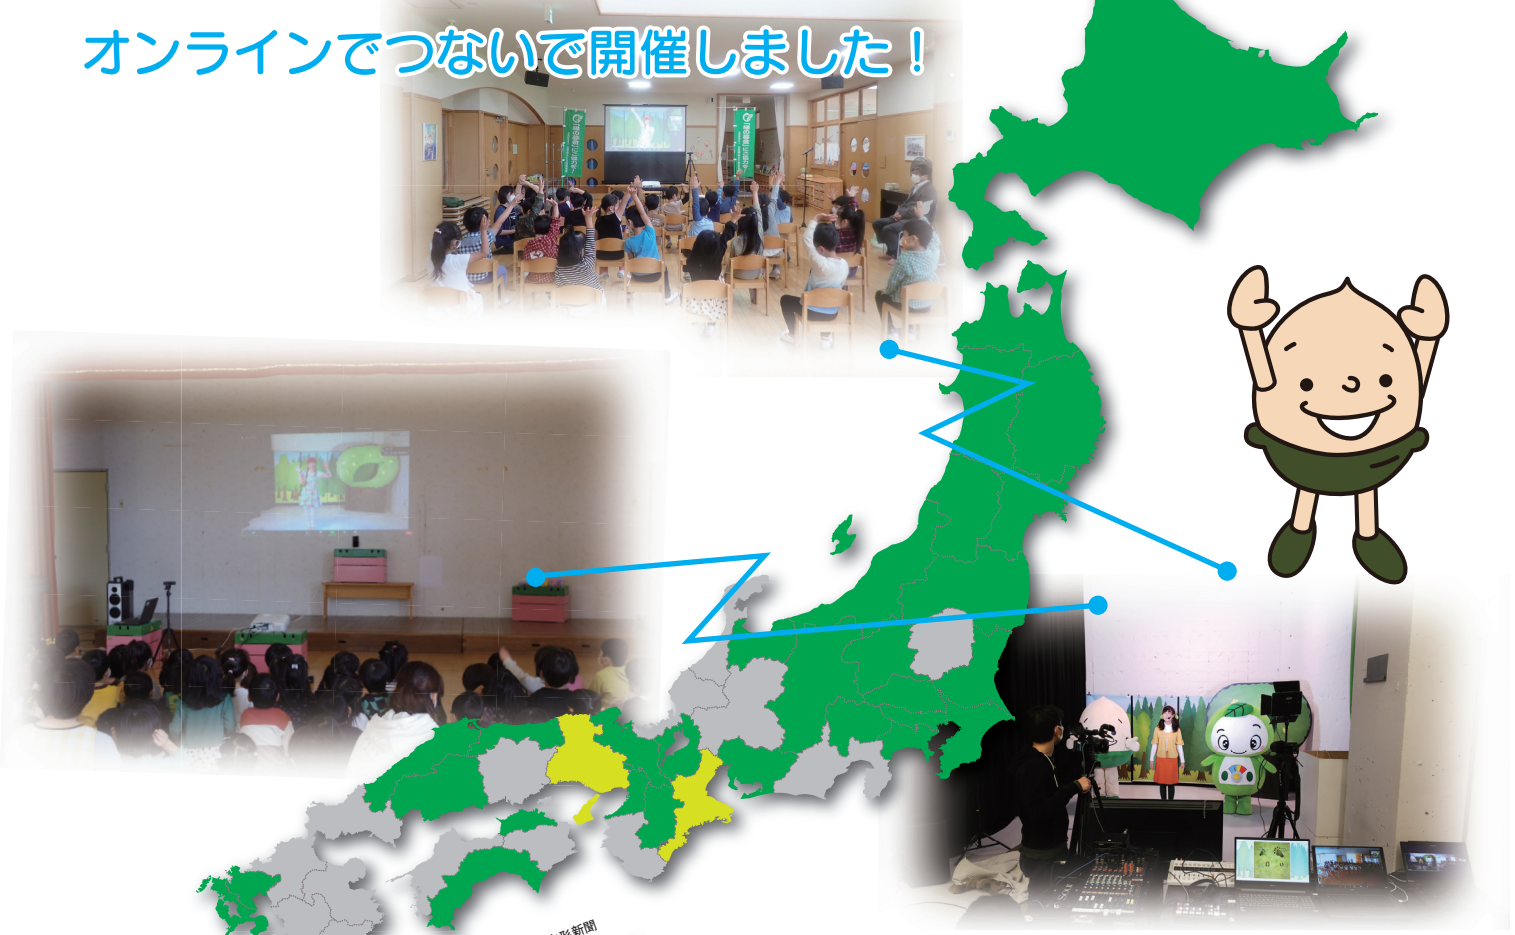

2020年

13道県・26開催にて1,828人参加

今年の3月以降は、コロナ感染防止対策として、「どんぐりくんの森」と「保育園・幼稚園のホール」をオンラインでつないで開催しました！

マークは、初開催の都道府県

Online マークは、オンライン開催

開催都道府県	開催数	参加人数 (人)
北海道 Online	1	71
青森県 Online	3	172
山形県 Online	3	176
福島県 Online	1	100
三重県 Online	2	88
兵庫県	3	263
鳥取県 Online	2	140
佐賀県	3	229
鹿児島県 Online	4	158
沖縄県	4	431
	26	1,828

直接会っての開催は出来なかったけど
みんな元気に参加して
先生たちと一緒にどんぐり植えも
行ってきています！